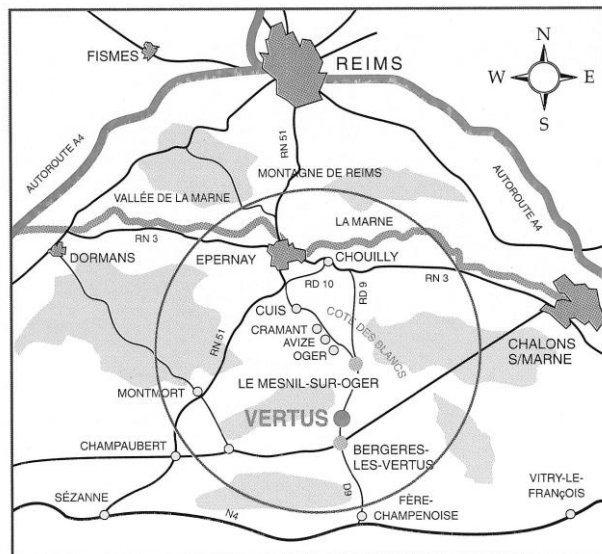

## Plan d'accès à Vertus

N'hésitez pas à nous rendre visite en essayant si possible de nous prévenir quelques jours à l'avance de manière à mieux vous recevoir.

**à Vertus** Prendre le **Boulevard Jean Brion** (au rond point du café Le Bistrot), prendre la **première à gauche** qui est la **Rue de la Poterne**. Entrez dans la **rue Gambetta** (2<sup>ème</sup> rue à gauche). Nous sommes une maison sur la droite avec une porte marron clair et des volets blancs.