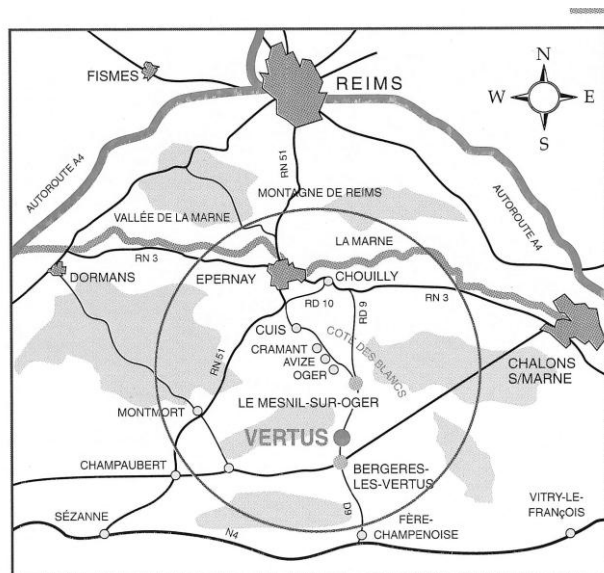

Remises établies sur la base de bouteilles 75 cl

-0.25 € par bouteille à partir de 48 bouteilles (75 cl)

-0.40€ par bouteilles à partir de 96 bouteilles (75 cl)

Plan d'accès à Vertus

N'hésitez pas à nous rendre visite en essayant si possible de nous prévenir quelques jours à l'avance de manière à mieux vous recevoir.

à **Vertus** Prendre le **Boulevard Jean Brion** (au rond point du café Le Bistrot), prendre la **première à gauche** qui est la **Rue de la Poterne**. Entrez dans la **rue Gambetta** (2^{ème} rue à gauche). Nous sommes une maison sur la droite avec une porte marron clair et des volets blancs.